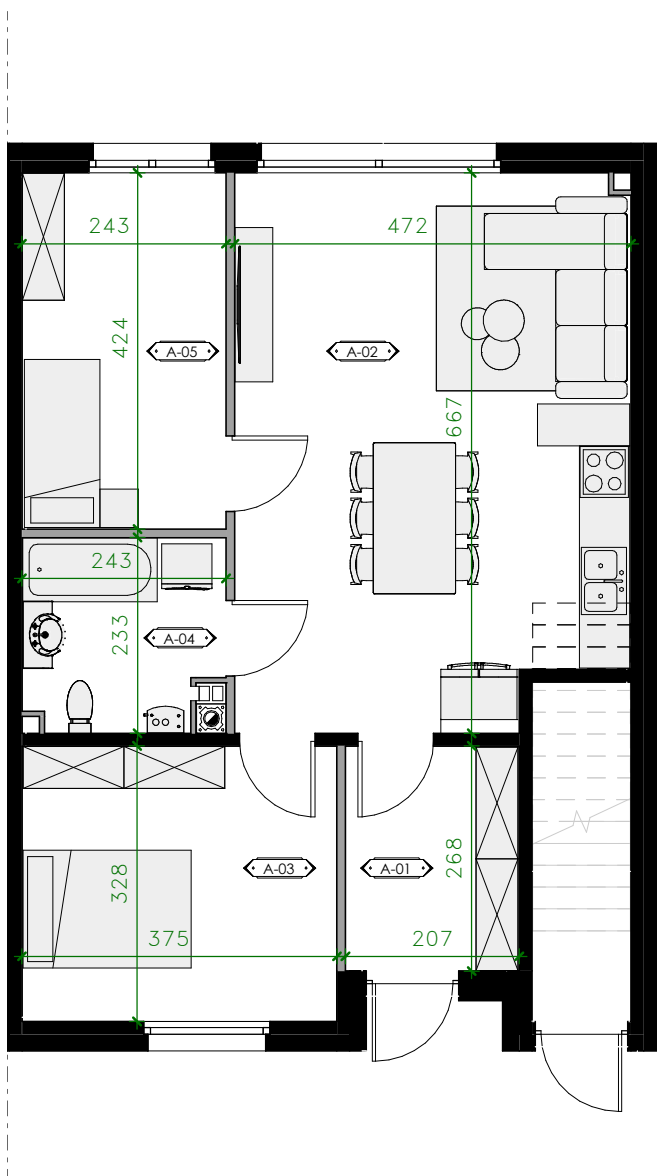

PARTER

POWIERZCHNIA NETTO

63,81 m²

POWIERZCHNIA UŻYTKOWA

63,81 m²

APARTAMENTY ZABAWA

UL. PODDĘBOWIEC, ZABAWA K. WIELICZKI

WWW.FREEFORMBUD.PL

NR	POMIESZCZENIE	POWIERZCHNIA
A-01	WIATROŁAP	5.54 m ²
A-02	SALON + ANEKS KUCHENNY	30.38 m ²
A-03	SYPIALNIA	12.29 m ²
A-04	ŁAZIENKA	5.31 m ²
A-05	SYPIALNIA	10.29 m ²
SUMA		63.81 m ²

UWAGA:
NA ETAPIE REALIZACJI OBIEKTU MOGĄ WYSTĄPIĆ KOREKTY W POWIERZCHNI LOKALI I UKŁADZIE ŚCIAN, ARANŻACJE WNETRZ NALEŻY TRAKTOWAĆ POGLĄDOWO.
NINIEJSZA KARTA NIE STANOWI OFERTY W ROZUMIENIU PRZEPISÓW KODEKSU CYWILNEGO I JEST PREZENTOWANA W CELACH INFORMACYJNYCH.