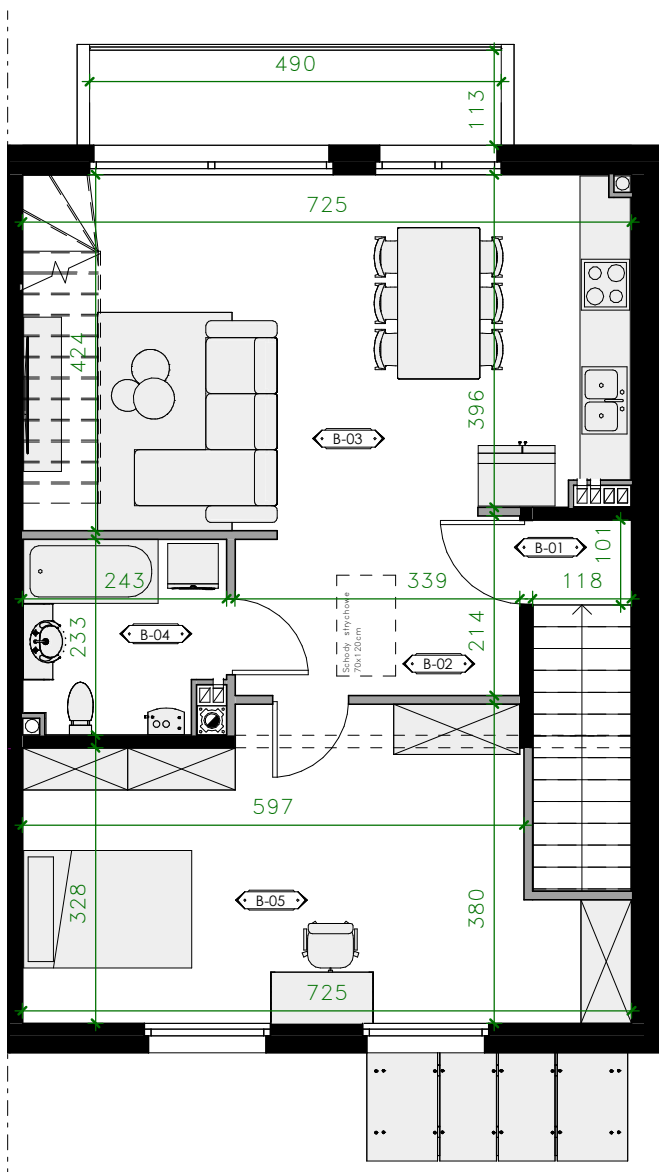

PIĘTRO I PODDASZE

POWIERZCHNIA NETTO **102,54 m²**
POWIERZCHNIA UŻYTKOWA **102,54 m²**

APARTAMENTY ZABAWA

UL. PODDĘBOWIEC, ZABAWA K. WIELICZKI
WWW.FREEFORMBUD.PL

NR	POMIESZCZENIE	POWIERZCHNIA
B-01	KOMUNIKACJA	7.05 m ²
B-02	PRZEDPOKÓJ	6.96 m ²
B-03	SALON + ANEKS KUCHENNY	29.61 m ²
B-04	ŁAZIENKA	5.31 m ²
B-05	SYPIALNIA	23.20 m ²

NR	POMIESZCZENIE	POWIERZCHNIA
B-06	KORYTARZ	6.28 m ²
B-07	SYPIALNIA	7.61 m ²
B-08	SYPIALNIA	9.45 m ²
B-09	GARDEROBA	2.91 m ²
B-10	ŁAZIENKA	4.16 m ²
SUMA		102.54 m ²

UWAGA:
NA ETAPIE REALIZACJI OBIEKTU MOGĄ WYSTĄPIĆ KOREKTY W POWIERZCHNI LOKALI I UKŁADZIE ŚCIAN, ARANŻACJE WNETRZ NALEŻY TRAKTOWAĆ POGLĄDOWO.
NINIEJSZA KARTA NIE STANOWI OFERTY W ROZUMIENIU PRZEPISÓW KODEKSU CYWILNEGO I JEST PREZENTOWANA W CELACH INFORMACYJNYCH.