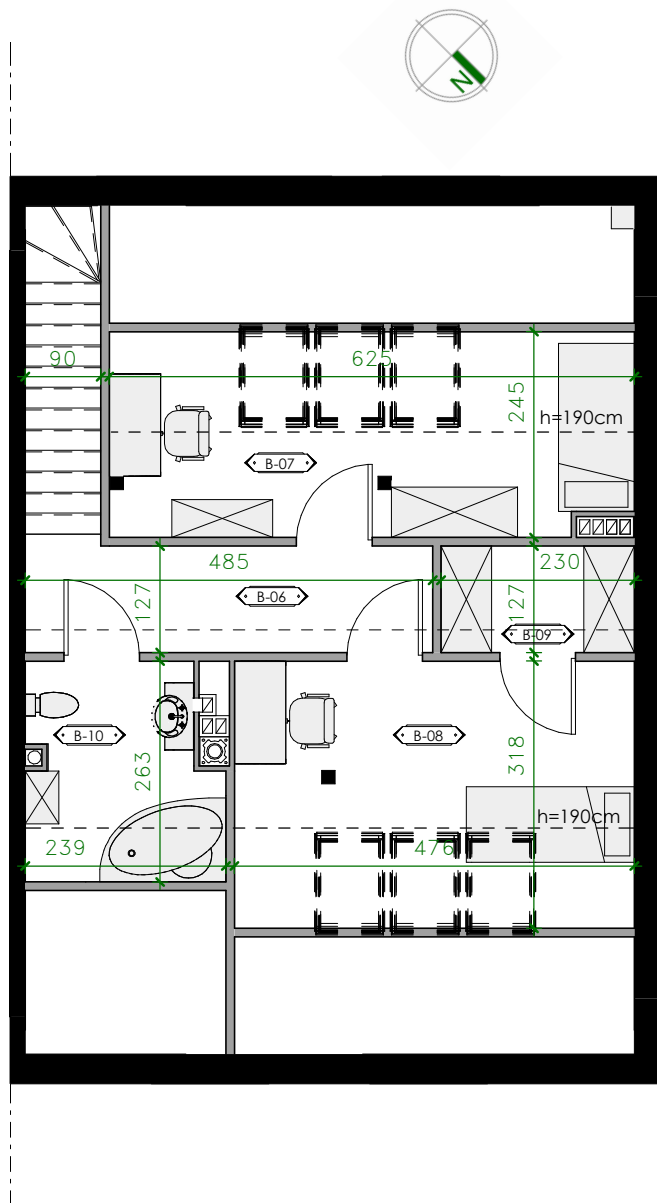

PIĘTRO I PODDASZE

POWIERZCHNIA NETTO **102,54 m²**
POWIERZCHNIA UŻYTKOWA **102,54 m²**

APARTAMENTY ZABAWA

UL. PODDĘBOWIEC, ZABAWA K. WIELICZKI
WWW.FREEFORMBUD.PL

NR	POMIESZCZENIE	POWIERZCHNIA
B-01	KOMUNIKACJA	7.05 m ²
B-02	PRZEDPOKÓJ	6.96 m ²
B-03	SALON + ANEKS KUCHENNY	29.61 m ²
B-04	ŁAZIENKA	5.31 m ²
B-05	SYPIALNIA	23.20 m ²

NR	POMIESZCZENIE	POWIERZCHNIA
B-06	KORYTARZ	6.28 m ²
B-07	SYPIALNIA	7.61 m ²
B-08	SYPIALNIA	9.45 m ²
B-09	GARDEROBA	2.91 m ²
B-10	ŁAZIENKA	4.16 m ²
SUMA		102.54 m ²

UWAGA:
NA ETAPIE REALIZACJI OBIEKTU MOGĄ WYSTĄPIĆ KOREKTY W POWIERZCHNI LOKALI I UKŁADZIE ŚCIAN, ARANŻACJE WNETRZ NALEŻY TRAKTOWAĆ POGLĄDOWO.
NINIEJSZA KARTA NIE STANOWI OFERTY W ROZUMIENIU PRZEPISÓW KODEKSU CYWILNEGO I JEST PREZENTOWANA W CELACH INFORMACYJNYCH.