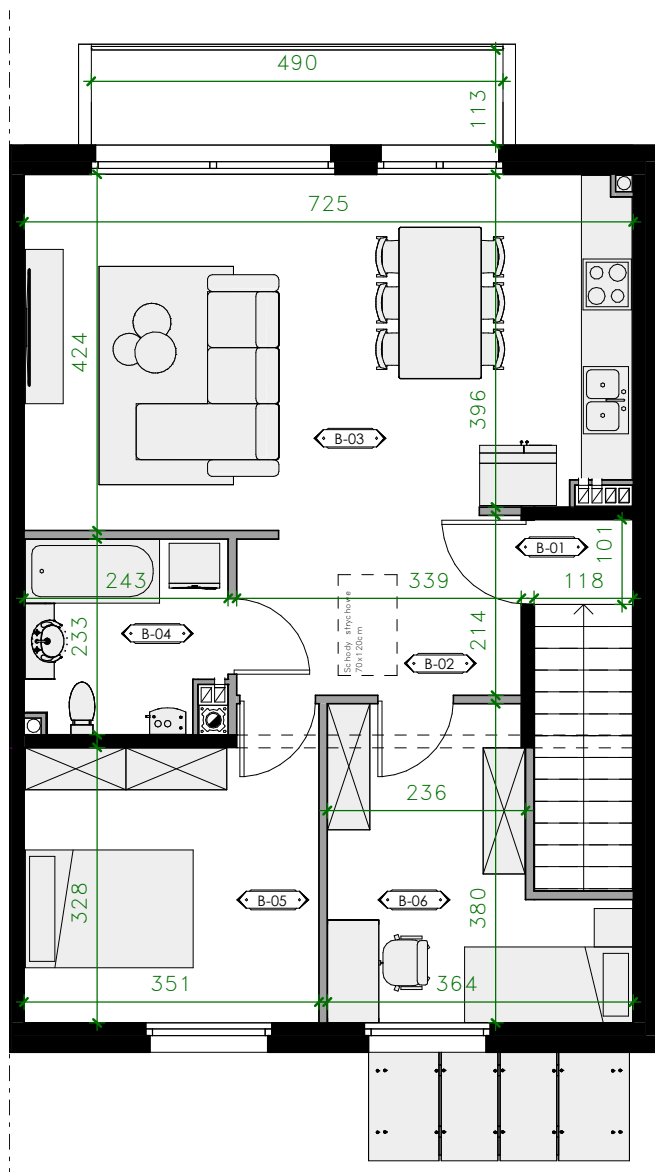

# PIĘTRO

POWIERZCHNIA NETTO

71,74 m<sup>2</sup>

POWIERZCHNIA UŻYTKOWA

71,74 m<sup>2</sup>

# APARTAMENTY ZABAWA

UL. PODDĘBOWIEC, ZABAWA K. WIELICZKI

WWW.FREEFORMBUD.PL

NR	POMIESZCZENIE	POWIERZCHNIA
B-01	KOMUNIKACJA	7.05 m <sup>2</sup>
B-02	PRZEDPOKÓJ	6.96 m <sup>2</sup>
B-03	SALON + ANEKS KUCHENNY	29.61 m <sup>2</sup>
B-04	ŁAZIENKA	5.31 m <sup>2</sup>
B-05	SYPIALNIA	12.00 m <sup>2</sup>
B-06	SYPIALNIA	10.81 m <sup>2</sup>
SUMA		71.74 m <sup>2</sup>