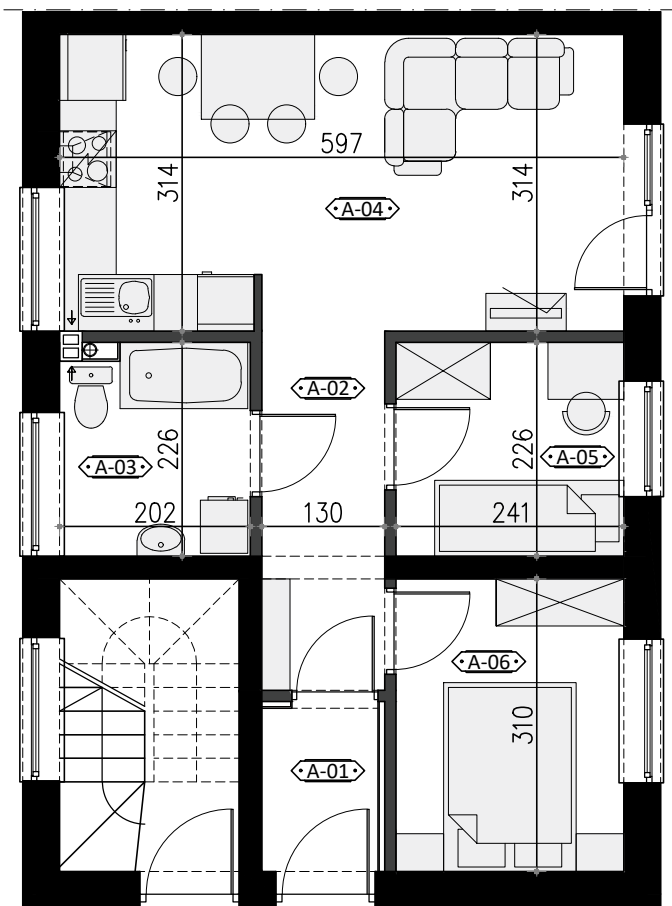

PARTER lokal 1A

POWIERZCHNIA NETTO **43,14 m²**
POWIERZCHNIA UŻYTKOWA **43,14 m²**

WIELICZKA - GRANICZNA

WIELICZKA, UL. GRANICZNA
WWW.FREEFORMBUD.PL

NR	POMIESZCZENIE	POWIERZCHNIA
A-01	WIATROŁAP	2,13 m ²
A-02	KOMUNIKACJA	4,94 m ²
A-03	ŁAZIENKA	4,44 m ²
A-04	SALON + ANEKS KUCHENNY	18,71 m ²
A-05	POKÓJ	5,45 m ²
A-06	POKÓJ	7,47 m ²
SUMA		43,14 m ²