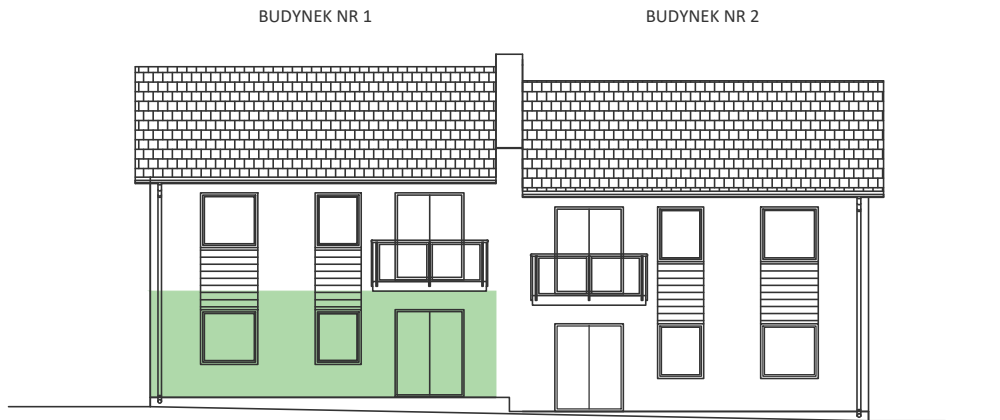

PARTER lokal 1A

POWIERZCHNIA NETTO **43,14 m²**
POWIERZCHNIA UŻYTKOWA **43,14 m²**

WIELICZKA - GRANICZNA

WIELICZKA, UL. GRANICZNA
WWW.FREEFORMBUD.PL

NR	POMIESZCZENIE	POWIERZCHNIA
A-01	WIATROŁAP	2,13 m ²
A-02	KOMUNIKACJA	4,94 m ²
A-03	ŁAZIENKA	4,44 m ²
A-04	SALON + ANEKS KUCHENNY	18,71 m ²
A-05	POKÓJ	5,45 m ²
A-06	POKÓJ	7,47 m ²
SUMA		43,14 m ²