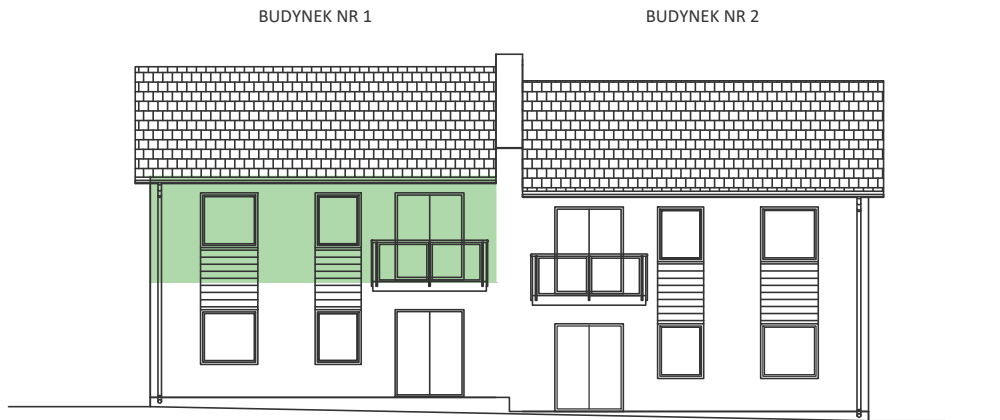

PIĘTRO lokal 1B

POWIERZCHNIA NETTO **51,67 m²**
POWIERZCHNIA UŻYTKOWA **51,67 m²**

WIELICZKA - GRANICZNA

WIELICZKA, UL. GRANICZNA
WWW.FREEFORMBUD.PL

NR	POMIESZCZENIE	POWIERZCHNIA
B-01	KLATKA SCHODOWA	2,28 m ²
B-02	KLATKA SCHODOWA	5,89 m ²
B-03	KOMUNIKACJA	7,43 m ²
B-04	ŁAZIENKA	4,44 m ²
B-05	SALON + ANEKS KUCHENNY	18,71 m ²
B-06	POKÓJ	5,45 m ²
B-07	POKÓJ	7,47 m ²
SUMA		51,67 m ²