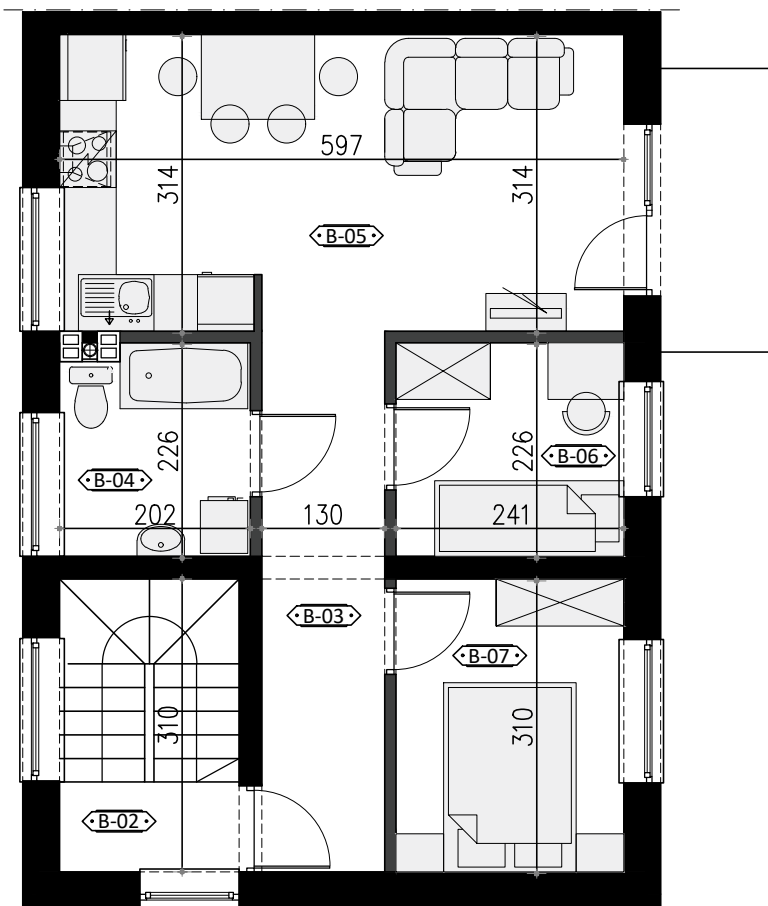

PIĘTRO lokal 1B

POWIERZCHNIA NETTO **51,67 m²**
POWIERZCHNIA UŻYTKOWA **51,67 m²**

WIELICZKA - GRANICZNA

WIELICZKA, UL. GRANICZNA
WWW.FREEFORMBUD.PL

NR	POMIESZCZENIE	POWIERZCHNIA
B-01	KLATKA SCHODOWA	2,28 m ²
B-02	KLATKA SCHODOWA	5,89 m ²
B-03	KOMUNIKACJA	7,43 m ²
B-04	ŁAZIENKA	4,44 m ²
B-05	SALON + ANEKS KUCHENNY	18,71 m ²
B-06	POKÓJ	5,45 m ²
B-07	POKÓJ	7,47 m ²
SUMA		51,67 m ²