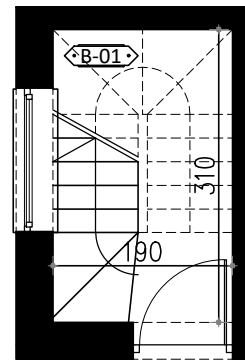

PIĘTRO lokal 1B

POWIERZCHNIA NETTO **51,67 m²**
POWIERZCHNIA UŻYTKOWA **51,67 m²**

WIELICZKA - GRANICZNA

WIELICZKA, UL. GRANICZNA
WWW.FREEFORMBUD.PL

NR	POMIESZCZENIE	POWIERZCHNIA
B-01	KLATKA SCHODOWA	2,28 m ²
B-02	KLATKA SCHODOWA	5,89 m ²
B-03	KOMUNIKACJA	7,43 m ²
B-04	ŁAZIENKA	4,44 m ²
B-05	SALON + ANEKS KUCHENNY	18,71 m ²
B-06	POKÓJ	5,45 m ²
B-07	POKÓJ	7,47 m ²
SUMA		51,67 m ²