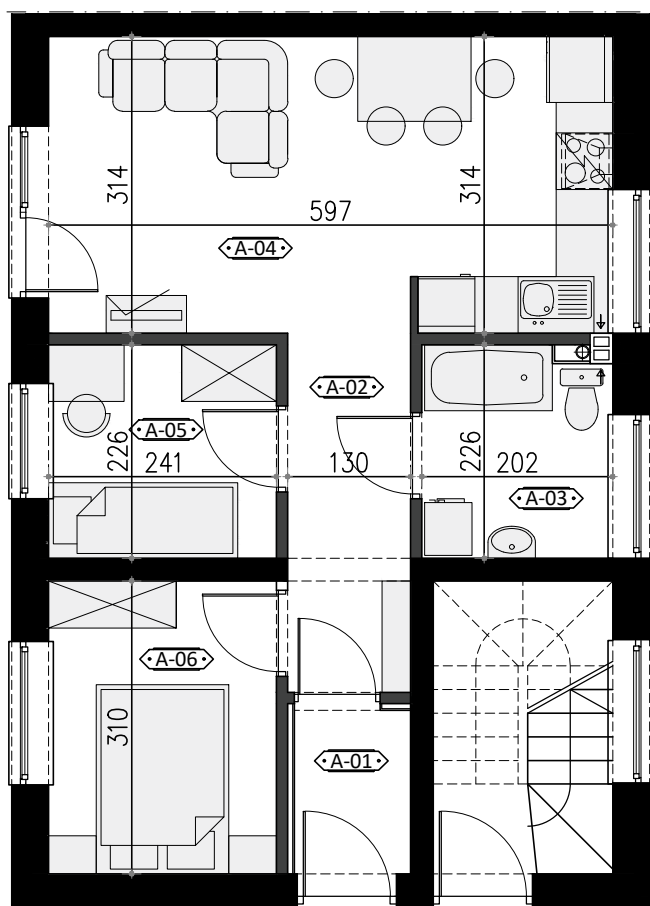

PARTER lokal 2A

POWIERZCHNIA NETTO **43,14 m²**

POWIERZCHNIA UŻYTKOWA **43,14 m²**

WIELICZKA - GRANICZNA

WIELICZKA, UL. GRANICZNA

WWW.FREEFORMBUD.PL

NR	POMIESZCZENIE	POWIERZCHNIA
A-01	WIATROŁAP	2,13 m ²
A-02	KOMUNIKACJA	4,94 m ²
A-03	ŁAZIENKA	4,44 m ²
A-04	SALON + ANEKS KUCHENNY	18,71 m ²
A-05	POKÓJ	5,45 m ²
A-06	POKÓJ	7,47 m ²
SUMA		43,14 m ²