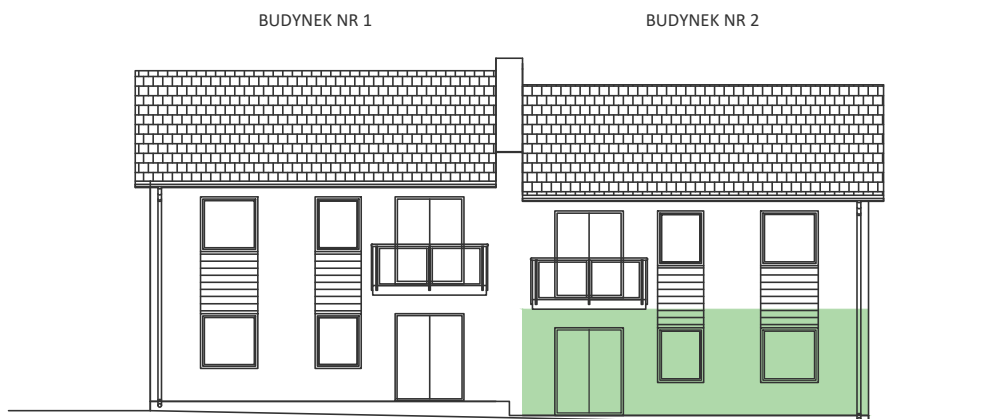

PARTER lokal 2A

POWIERZCHNIA NETTO **43,14 m²**

POWIERZCHNIA UŻYTKOWA **43,14 m²**

WIELICZKA - GRANICZNA

WIELICZKA, UL. GRANICZNA

WWW.FREEFORMBUD.PL

NR	POMIESZCZENIE	POWIERZCHNIA
A-01	WIATROŁAP	2,13 m ²
A-02	KOMUNIKACJA	4,94 m ²
A-03	ŁAZIENKA	4,44 m ²
A-04	SALON + ANEKS KUCHENNY	18,71 m ²
A-05	POKÓJ	5,45 m ²
A-06	POKÓJ	7,47 m ²
SUMA		43,14 m ²