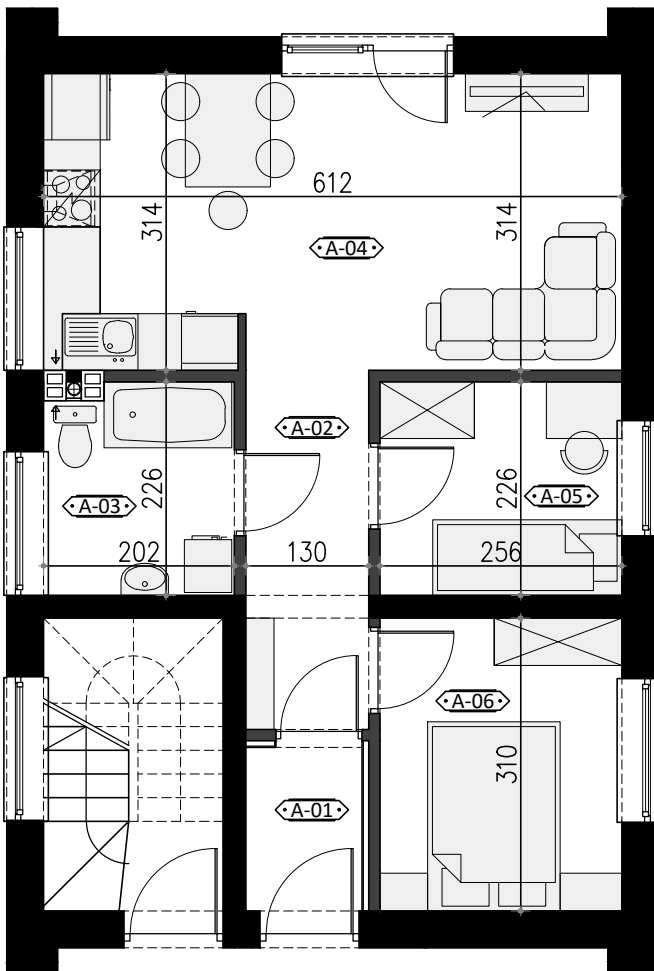

PARTER lokal 3A

POWIERZCHNIA NETTO **44,41 m²**
POWIERZCHNIA UŻYTKOWA **44,41 m²**

WIELICZKA - GRANICZNA

WIELICZKA, UL. GRANICZNA
WWW.FREEFORMBUD.PL

BUDYNEK NR 3

NR	POMIESZCZENIE	POWIERZCHNIA
A-01	WIATROŁAP	2,13 m ²
A-02	KOMUNIKACJA	4,94 m ²
A-03	ŁAZIENKA	4,44 m ²
A-04	SALON + ANEKS KUCHENNY	19,18 m ²
A-05	POKÓJ	5,79 m ²
A-06	POKÓJ	7,93 m ²
SUMA		44,41 m ²