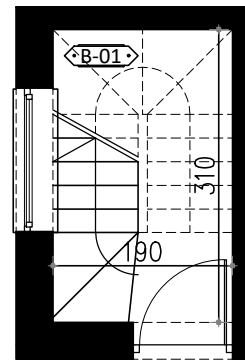

PIĘTRO lokal 4B

POWIERZCHNIA NETTO **58,03 m²**
POWIERZCHNIA UŻYTKOWA **58,03 m²**

WIELICZKA - GRANICZNA

WIELICZKA, UL. GRANICZNA
WWW.FREEFORMBUD.PL

NR	POMIESZCZENIE	POWIERZCHNIA
B-01	KLATKA SCHODOWA	2,28 m ²
B-02	KLATKA SCHODOWA	5,89 m ²
B-03	KOMUNIKACJA	7,43 m ²
B-04	ŁAZIENKA	4,44 m ²
B-05	SALON + ANEKS KUCHENNY	21,06 m ²
B-06	POKÓJ	7,14 m ²
B-07	POKÓJ	9,79 m ²
SUMA		58,03 m ²