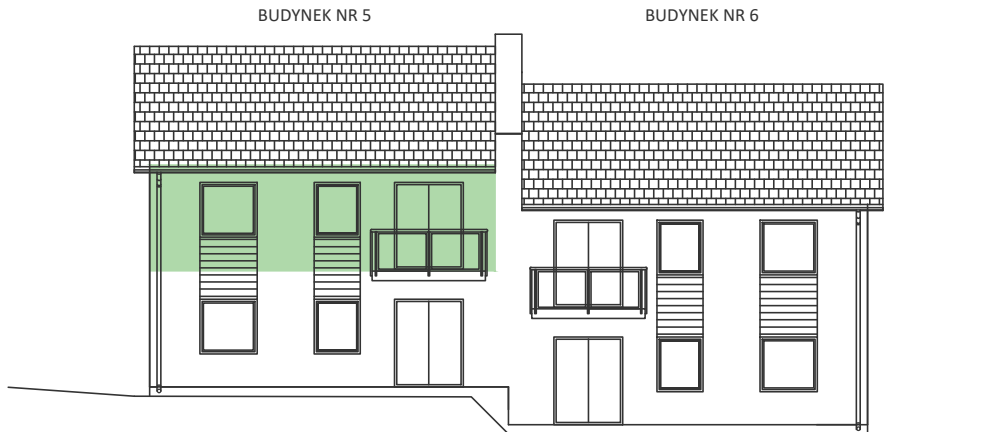

PIĘTRO lokal 4B

POWIERZCHNIA NETTO **58,03 m²**
POWIERZCHNIA UŻYTKOWA **58,03 m²**

WIELICZKA - GRANICZNA

WIELICZKA, UL. GRANICZNA
WWW.FREEFORMBUD.PL

NR	POMIESZCZENIE	POWIERZCHNIA
B-01	KLATKA SCHODOWA	2,28 m ²
B-02	KLATKA SCHODOWA	5,89 m ²
B-03	KOMUNIKACJA	7,43 m ²
B-04	ŁAZIENKA	4,44 m ²
B-05	SALON + ANEKS KUCHENNY	21,06 m ²
B-06	POKÓJ	7,14 m ²
B-07	POKÓJ	9,79 m ²
SUMA		58,03 m ²