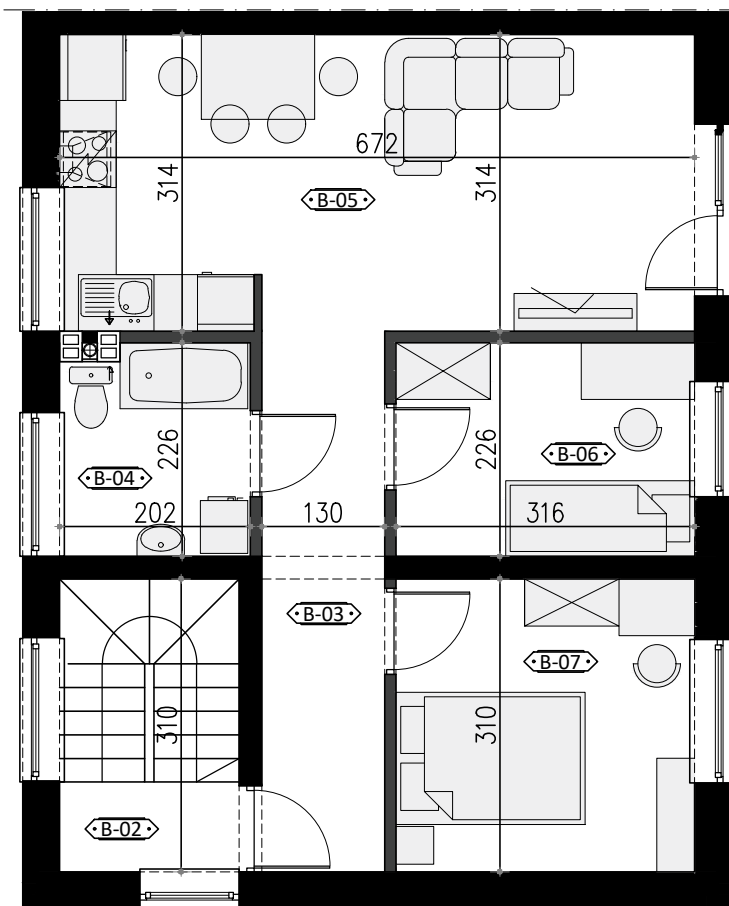

PIĘTRO lokal 4B

POWIERZCHNIA NETTO **58,03 m²**
POWIERZCHNIA UŻYTKOWA **58,03 m²**

WIELICZKA - GRANICZNA

WIELICZKA, UL. GRANICZNA
WWW.FREEFORMBUD.PL

NR	POMIESZCZENIE	POWIERZCHNIA
B-01	KLATKA SCHODOWA	2,28 m ²
B-02	KLATKA SCHODOWA	5,89 m ²
B-03	KOMUNIKACJA	7,43 m ²
B-04	ŁAZIENKA	4,44 m ²
B-05	SALON + ANEKS KUCHENNY	21,06 m ²
B-06	POKÓJ	7,14 m ²
B-07	POKÓJ	9,79 m ²
SUMA		58,03 m ²