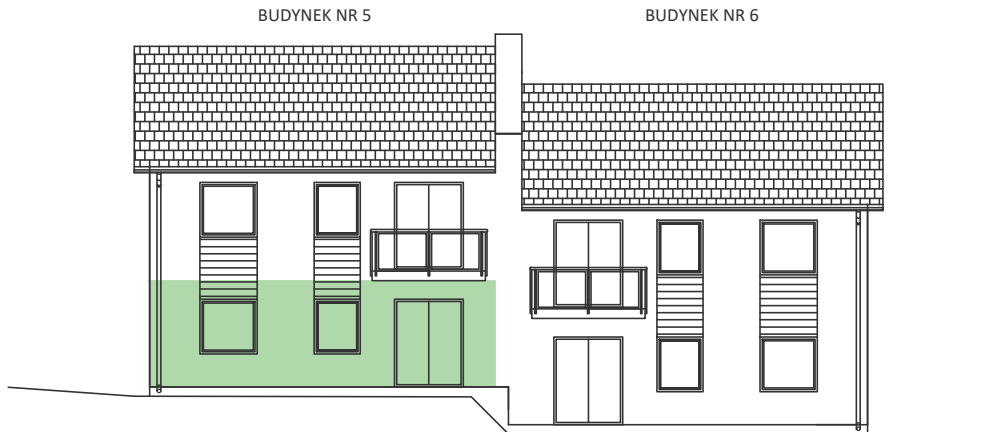

PARTER lokal 6A

POWIERZCHNIA NETTO **53,75 m²**
POWIERZCHNIA UŻYTKOWA **53,75 m²**

WIELICZKA - GRANICZNA

WIELICZKA, UL. GRANICZNA
WWW.FREEFORMBUD.PL

| NR | POMIESZCZENIE | POWIERZCHNIA |
|------|---------------------------|----------------------|
| A-01 | WIATROŁAP | 2,13 m ² |
| A-02 | KOMUNIKACJA | 4,94 m ² |
| A-03 | ŁAZIENKA | 4,44 m ² |
| A-04 | SALON + ANEKS KUCHENNY | 22,63 m ² |
| A-05 | POKÓJ | 8,27 m ² |
| A-06 | POKÓJ | 11,34 m ² |
| SUMA | | 53,75 m ² |