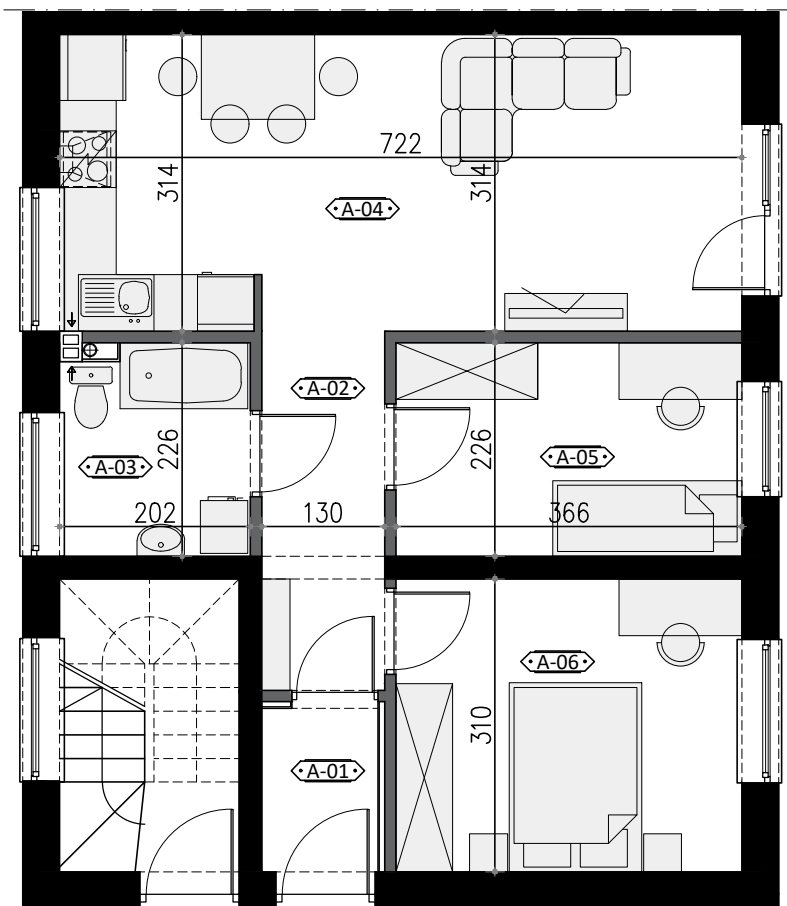

PARTER lokal 6A

POWIERZCHNIA NETTO **53,75 m²**
POWIERZCHNIA UŻYTKOWA **53,75 m²**

WIELICZKA - GRANICZNA

WIELICZKA, UL. GRANICZNA
WWW.FREEFORMBUD.PL

| NR | POMIESZCZENIE | POWIERZCHNIA |
|------|---------------------------|----------------------|
| A-01 | WIATROŁAP | 2,13 m ² |
| A-02 | KOMUNIKACJA | 4,94 m ² |
| A-03 | ŁAZIENKA | 4,44 m ² |
| A-04 | SALON + ANEKS KUCHENNY | 22,63 m ² |
| A-05 | POKÓJ | 8,27 m ² |
| A-06 | POKÓJ | 11,34 m ² |
| SUMA | | 53,75 m ² |