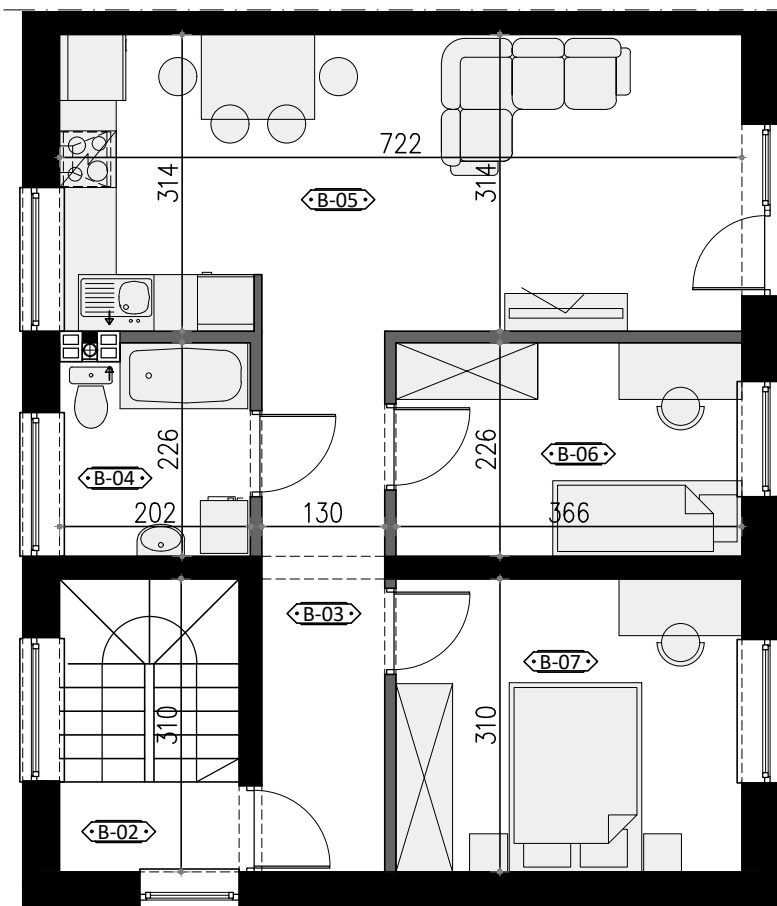

# PIĘTRO lokal 6B

POWIERZCHNIA NETTO **62,28 m<sup>2</sup>**  
POWIERZCHNIA UŻYTKOWA **62,28 m<sup>2</sup>**

# WIELICZKA - GRANICZNA

WIELICZKA, UL. GRANICZNA  
[WWW.FREEFORMBUD.PL](http://WWW.FREEFORMBUD.PL)

NR	POMIESZCZENIE	POWIERZCHNIA
B-01	KLATKA SCHODOWA	2,28 m <sup>2</sup>
B-02	KLATKA SCHODOWA	5,89 m <sup>2</sup>
B-03	KOMUNIKACJA	7,43 m <sup>2</sup>
B-04	ŁAZIENKA	4,44 m <sup>2</sup>
B-05	SALON + ANEKS KUCHENNY	22,63 m <sup>2</sup>
B-06	POKÓJ	8,27 m <sup>2</sup>
B-07	POKÓJ	11,34 m <sup>2</sup>
SUMA		62,28 m <sup>2</sup>