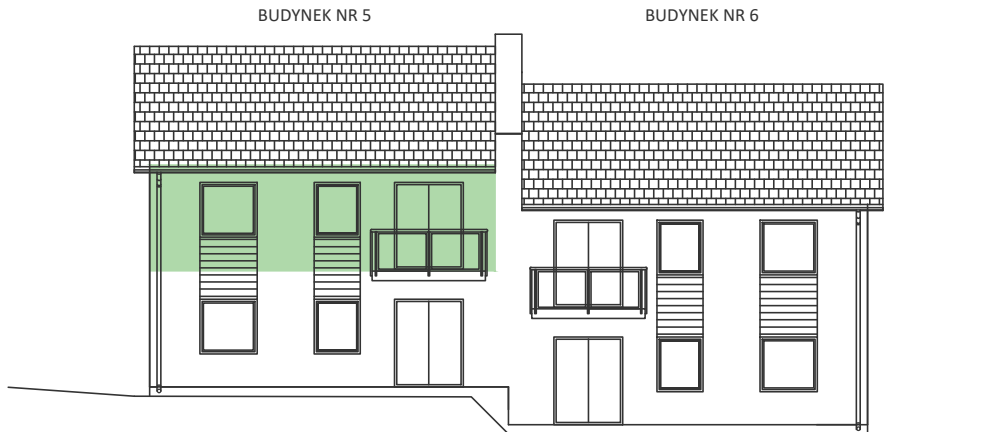

# PIĘTRO lokal 6B

POWIERZCHNIA NETTO **62,28 m<sup>2</sup>**  
POWIERZCHNIA UŻYTKOWA **62,28 m<sup>2</sup>**

# WIELICZKA - GRANICZNA

WIELICZKA, UL. GRANICZNA  
[WWW.FREEFORMBUD.PL](http://WWW.FREEFORMBUD.PL)

NR	POMIESZCZENIE	POWIERZCHNIA
B-01	KLATKA SCHODOWA	2,28 m <sup>2</sup>
B-02	KLATKA SCHODOWA	5,89 m <sup>2</sup>
B-03	KOMUNIKACJA	7,43 m <sup>2</sup>
B-04	ŁAZIENKA	4,44 m <sup>2</sup>
B-05	SALON + ANEKS KUCHENNY	22,63 m <sup>2</sup>
B-06	POKÓJ	8,27 m <sup>2</sup>
B-07	POKÓJ	11,34 m <sup>2</sup>
SUMA		62,28 m <sup>2</sup>