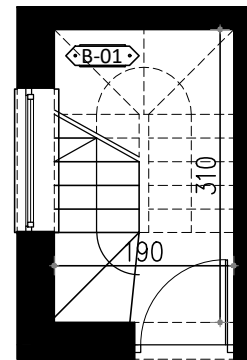

# PIĘTRO lokal 6B

POWIERZCHNIA NETTO **62,28 m<sup>2</sup>**  
POWIERZCHNIA UŻYTKOWA **62,28 m<sup>2</sup>**

# WIELICZKA - GRANICZNA

WIELICZKA, UL. GRANICZNA  
[WWW.FREEFORMBUD.PL](http://WWW.FREEFORMBUD.PL)

NR	POMIESZCZENIE	POWIERZCHNIA
B-01	KLATKA SCHODOWA	2,28 m <sup>2</sup>
B-02	KLATKA SCHODOWA	5,89 m <sup>2</sup>
B-03	KOMUNIKACJA	7,43 m <sup>2</sup>
B-04	ŁAZIENKA	4,44 m <sup>2</sup>
B-05	SALON + ANEKS KUCHENNY	22,63 m <sup>2</sup>
B-06	POKÓJ	8,27 m <sup>2</sup>
B-07	POKÓJ	11,34 m <sup>2</sup>
SUMA		62,28 m <sup>2</sup>