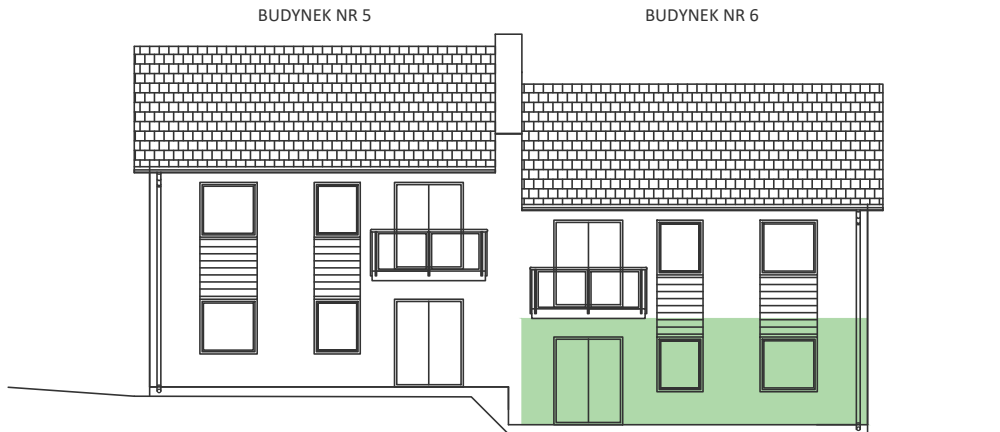

PARTER lokal 7A

POWIERZCHNIA NETTO **53,75 m²**
POWIERZCHNIA UŻYTKOWA **53,75 m²**

WIELICZKA - GRANICZNA

WIELICZKA, UL. GRANICZNA
WWW.FREEFORMBUD.PL

NR	POMIESZCZENIE	POWIERZCHNIA
A-01	WIATROŁAP	2,13 m ²
A-02	KOMUNIKACJA	4,94 m ²
A-03	ŁAZIENKA	4,44 m ²
A-04	SALON + ANEKS KUCHENNY	22,63 m ²
A-05	POKÓJ	8,27 m ²
A-06	POKÓJ	11,34 m ²
SUMA		53,75 m ²