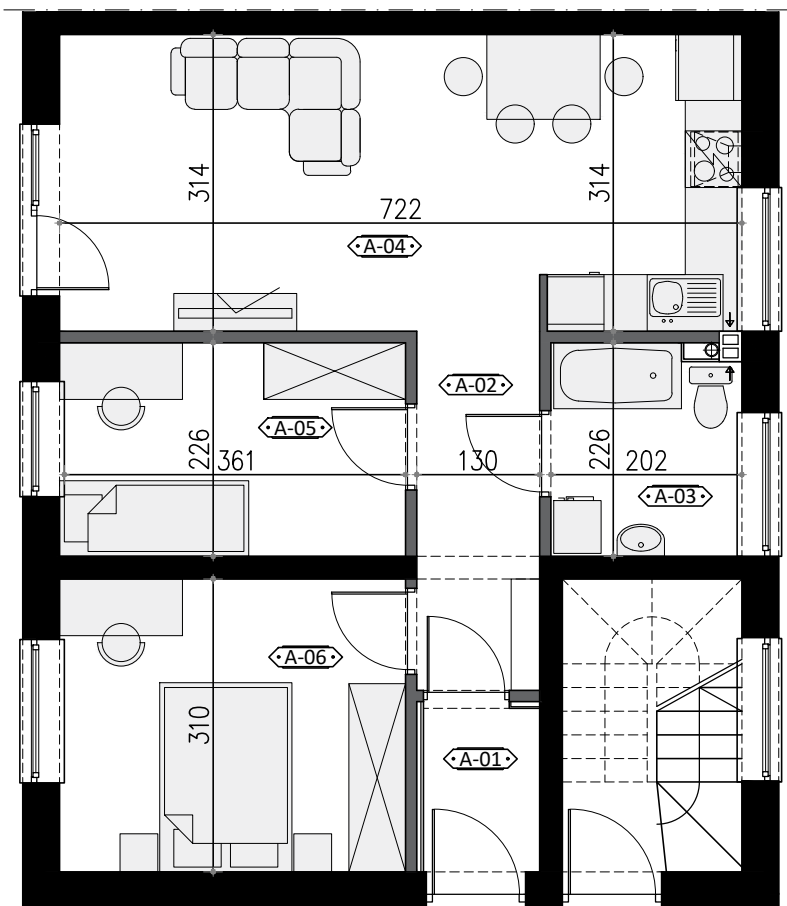

PARTER lokal 7A

POWIERZCHNIA NETTO **53,75 m²**
POWIERZCHNIA UŻYTKOWA **53,75 m²**

WIELICZKA - GRANICZNA

WIELICZKA, UL. GRANICZNA
WWW.FREEFORMBUD.PL

NR	POMIESZCZENIE	POWIERZCHNIA
A-01	WIATROŁAP	2,13 m ²
A-02	KOMUNIKACJA	4,94 m ²
A-03	ŁAZIENKA	4,44 m ²
A-04	SALON + ANEKS KUCHENNY	22,63 m ²
A-05	POKÓJ	8,27 m ²
A-06	POKÓJ	11,34 m ²
SUMA		53,75 m ²