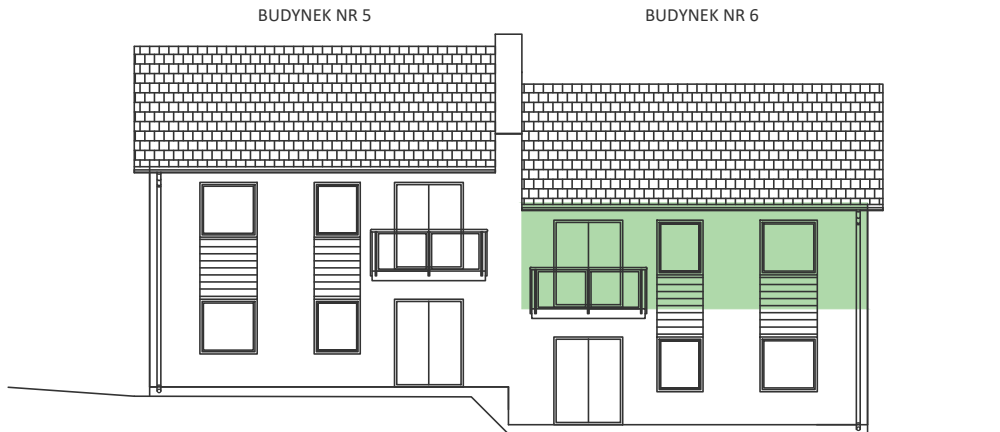

PIĘTRO lokal 7B

POWIERZCHNIA NETTO **62,28 m²**
POWIERZCHNIA UŻYTKOWA **62,28 m²**

WIELICZKA - GRANICZNA

WIELICZKA, UL. GRANICZNA
WWW.FREEFORMBUD.PL

NR	POMIESZCZENIE	POWIERZCHNIA
B-01	KLATKA SCHODOWA	2,28 m ²
B-02	KLATKA SCHODOWA	5,89 m ²
B-03	KOMUNIKACJA	7,43 m ²
B-04	ŁAZIENKA	4,44 m ²
B-05	SALON + ANEKS KUCHENNY	22,63 m ²
B-06	POKÓJ	8,27 m ²
B-07	POKÓJ	11,34 m ²
SUMA		62,28 m ²