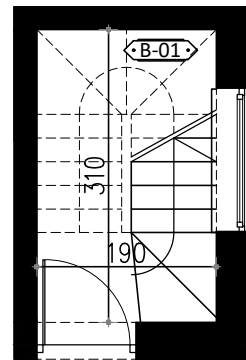

PIĘTRO lokal 7B

POWIERZCHNIA NETTO **62,28 m²**
POWIERZCHNIA UŻYTKOWA **62,28 m²**

WIELICZKA - GRANICZNA

WIELICZKA, UL. GRANICZNA
WWW.FREEFORMBUD.PL

NR	POMIESZCZENIE	POWIERZCHNIA
B-01	KLATKA SCHODOWA	2,28 m ²
B-02	KLATKA SCHODOWA	5,89 m ²
B-03	KOMUNIKACJA	7,43 m ²
B-04	ŁAZIENKA	4,44 m ²
B-05	SALON + ANEKS KUCHENNY	22,63 m ²
B-06	POKÓJ	8,27 m ²
B-07	POKÓJ	11,34 m ²
SUMA		62,28 m ²