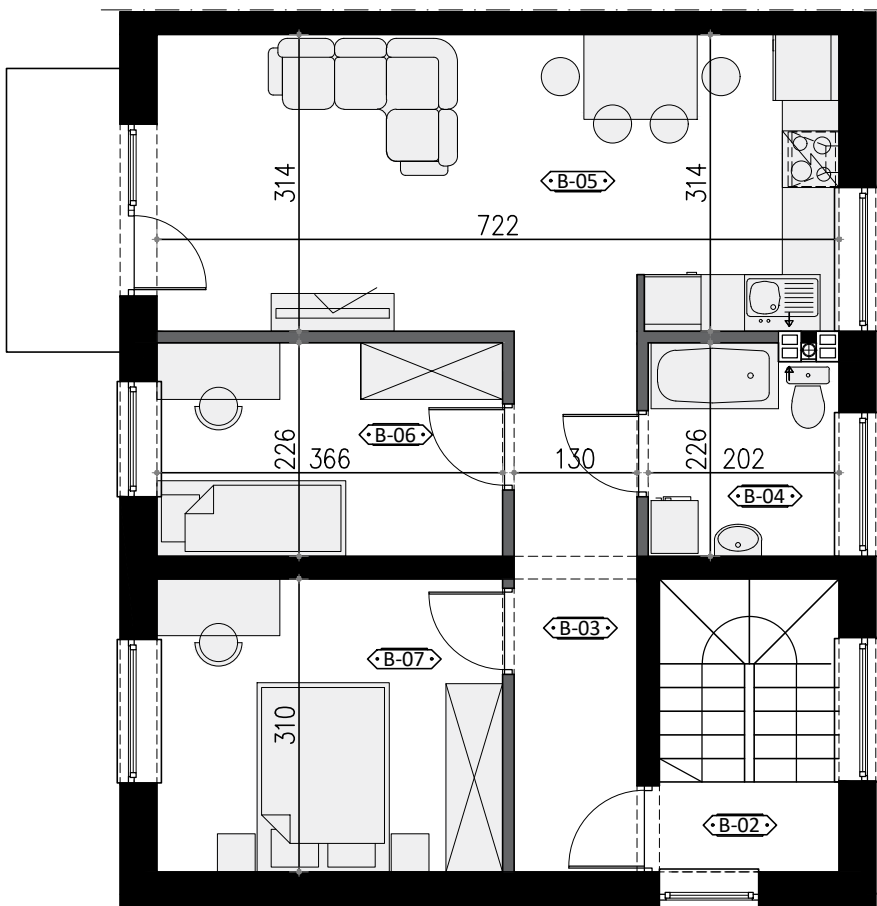

PIĘTRO lokal 7B

POWIERZCHNIA NETTO **62,28 m²**
POWIERZCHNIA UŻYTKOWA **62,28 m²**

WIELICZKA - GRANICZNA

WIELICZKA, UL. GRANICZNA
WWW.FREEFORMBUD.PL

NR	POMIESZCZENIE	POWIERZCHNIA
B-01	KLATKA SCHODOWA	2,28 m ²
B-02	KLATKA SCHODOWA	5,89 m ²
B-03	KOMUNIKACJA	7,43 m ²
B-04	ŁAZIENKA	4,44 m ²
B-05	SALON + ANEKS KUCHENNY	22,63 m ²
B-06	POKÓJ	8,27 m ²
B-07	POKÓJ	11,34 m ²
SUMA		62,28 m ²