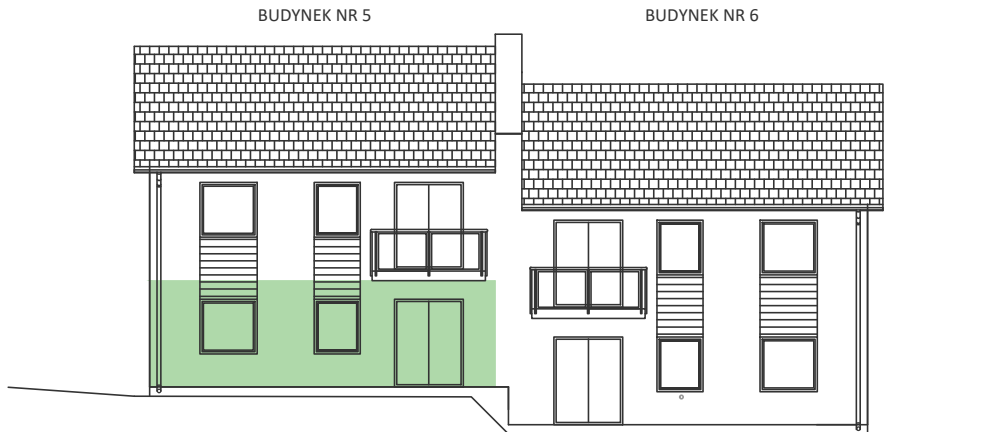

PARTER lokal 8A

POWIERZCHNIA NETTO **53,75 m²**
POWIERZCHNIA UŻYTKOWA **53,75 m²**

WIELICZKA - GRANICZNA

WIELICZKA, UL. GRANICZNA
WWW.FREEFORMBUD.PL

NR	POMIESZCZENIE	POWIERZCHNIA
A-01	WIATROŁAP	2,13 m ²
A-02	KOMUNIKACJA	4,94 m ²
A-03	ŁAZIENKA	4,44 m ²
A-04	SALON + ANEKS KUCHENNY	22,63 m ²
A-05	POKÓJ	8,27 m ²
A-06	POKÓJ	11,34 m ²
SUMA		53,75 m ²