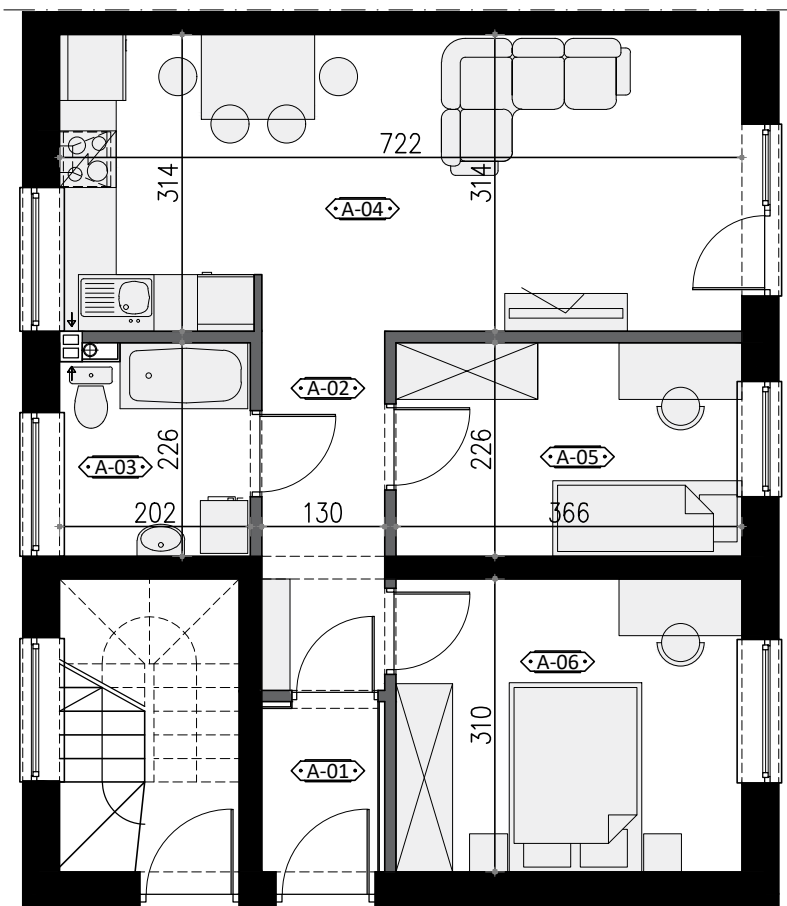

PARTER lokal 8A

POWIERZCHNIA NETTO **53,75 m²**
POWIERZCHNIA UŻYTKOWA **53,75 m²**

WIELICZKA - GRANICZNA

WIELICZKA, UL. GRANICZNA
WWW.FREEFORMBUD.PL

NR	POMIESZCZENIE	POWIERZCHNIA
A-01	WIATROŁAP	2,13 m ²
A-02	KOMUNIKACJA	4,94 m ²
A-03	ŁAZIENKA	4,44 m ²
A-04	SALON + ANEKS KUCHENNY	22,63 m ²
A-05	POKÓJ	8,27 m ²
A-06	POKÓJ	11,34 m ²
SUMA		53,75 m ²