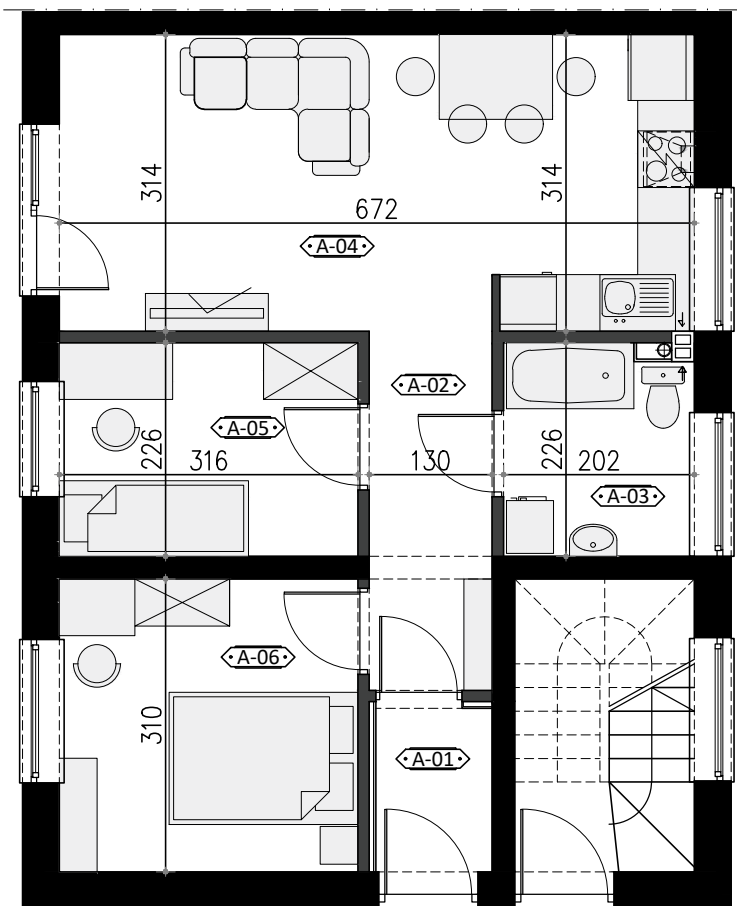

PARTER lokal 5A

POWIERZCHNIA NETTO **49,50 m²**
POWIERZCHNIA UŻYTKOWA **49,50 m²**

WIELICZKA - GRANICZNA

WIELICZKA, UL. GRANICZNA
WWW.FREEFORMBUD.PL

NR	POMIESZCZENIE	POWIERZCHNIA
A-01	WIATROŁAP	2,13 m ²
A-02	KOMUNIKACJA	4,94 m ²
A-03	ŁAZIENKA	4,44 m ²
A-04	SALON + ANEKS KUCHENNY	21,06 m ²
A-05	POKÓJ	7,14 m ²
A-06	POKÓJ	9,79 m ²
SUMA		49,50 m ²