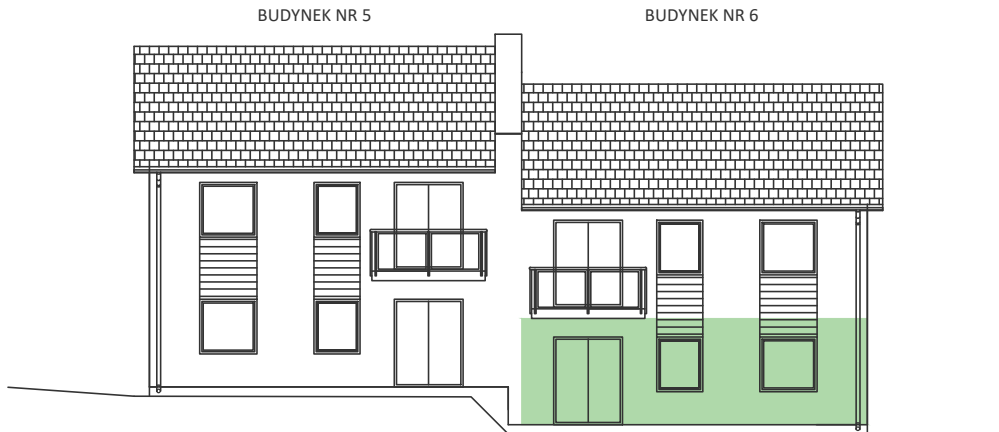

PARTER lokal 5A

POWIERZCHNIA NETTO **49,50 m²**
POWIERZCHNIA UŻYTKOWA **49,50 m²**

WIELICZKA - GRANICZNA

WIELICZKA, UL. GRANICZNA
WWW.FREEFORMBUD.PL

NR	POMIESZCZENIE	POWIERZCHNIA
A-01	WIATROŁAP	2,13 m ²
A-02	KOMUNIKACJA	4,94 m ²
A-03	ŁAZIENKA	4,44 m ²
A-04	SALON + ANEKS KUCHENNY	21,06 m ²
A-05	POKÓJ	7,14 m ²
A-06	POKÓJ	9,79 m ²
SUMA		49,50 m ²