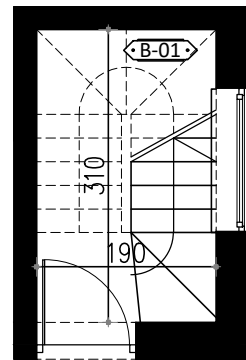

PIĘTRO lokal 5B

POWIERZCHNIA NETTO **58,03 m²**
POWIERZCHNIA UŻYTKOWA **58,03 m²**

WIELICZKA - GRANICZNA

WIELICZKA, UL. GRANICZNA
WWW.FREEFORMBUD.PL

NR	POMIESZCZENIE	POWIERZCHNIA
B-01	KLATKA SCHODOWA	2,28 m ²
B-02	KLATKA SCHODOWA	5,89 m ²
B-03	KOMUNIKACJA	7,43 m ²
B-04	ŁAZIENKA	4,44 m ²
B-05	SALON + ANEKS KUCHENNY	21,06 m ²
B-06	POKÓJ	7,14 m ²
B-07	POKÓJ	9,79 m ²
SUMA		58,03 m ²