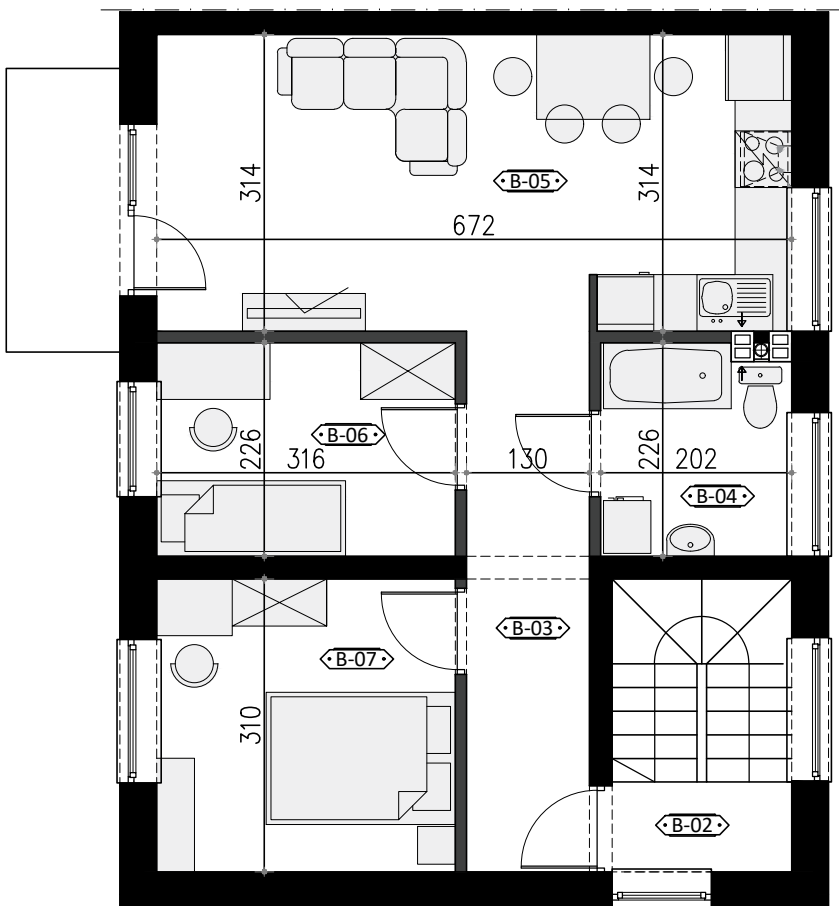

PIĘTRO lokal 5B

POWIERZCHNIA NETTO **58,03 m²**
POWIERZCHNIA UŻYTKOWA **58,03 m²**

WIELICZKA - GRANICZNA

WIELICZKA, UL. GRANICZNA
WWW.FREEFORMBUD.PL

NR	POMIESZCZENIE	POWIERZCHNIA
B-01	KLATKA SCHODOWA	2,28 m ²
B-02	KLATKA SCHODOWA	5,89 m ²
B-03	KOMUNIKACJA	7,43 m ²
B-04	ŁAZIENKA	4,44 m ²
B-05	SALON + ANEKS KUCHENNY	21,06 m ²
B-06	POKÓJ	7,14 m ²
B-07	POKÓJ	9,79 m ²
SUMA		58,03 m ²