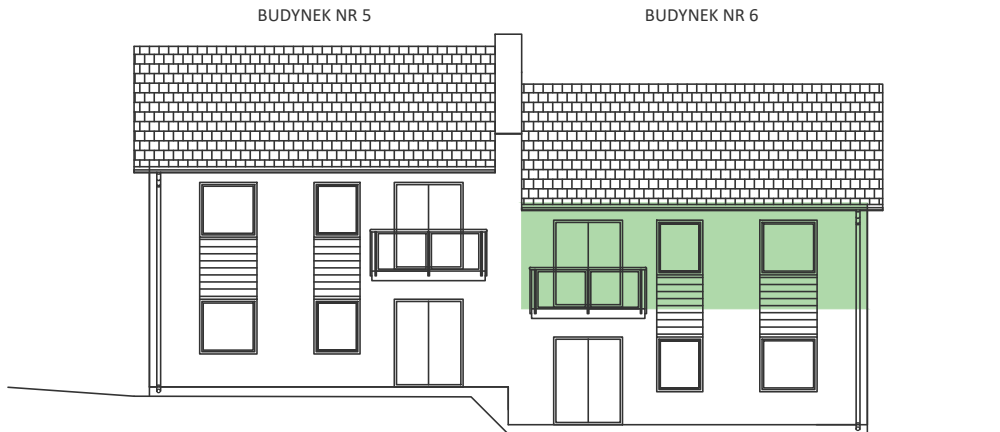

PIĘTRO lokal 5B

POWIERZCHNIA NETTO **58,03 m²**
POWIERZCHNIA UŻYTKOWA **58,03 m²**

WIELICZKA - GRANICZNA

WIELICZKA, UL. GRANICZNA
WWW.FREEFORMBUD.PL

NR	POMIESZCZENIE	POWIERZCHNIA
B-01	KLATKA SCHODOWA	2,28 m ²
B-02	KLATKA SCHODOWA	5,89 m ²
B-03	KOMUNIKACJA	7,43 m ²
B-04	ŁAZIENKA	4,44 m ²
B-05	SALON + ANEKS KUCHENNY	21,06 m ²
B-06	POKÓJ	7,14 m ²
B-07	POKÓJ	9,79 m ²
SUMA		58,03 m ²